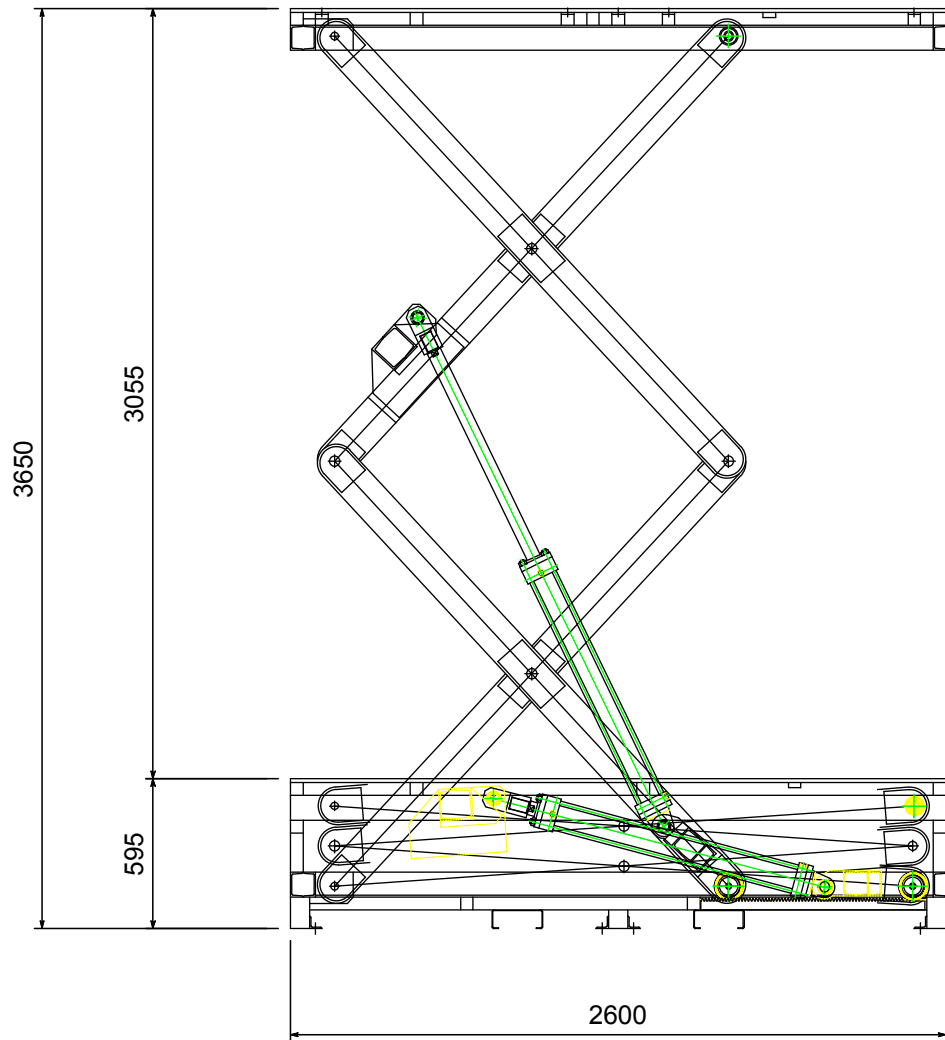

最低位置	455mm	昇降距離	2321mm
最高位置	2776mm	昇降速度	100mm/秒
許容荷重	400kg	電源	3相3線200V
自重	500kg		

〒110-0016
東京都台東区台東1丁目28番5号アキバイーストビル

TEL 03-5812-1611
FAX 03-5812-1616

scale 1/20=A4

品名 3×6油圧リフター

最低位置	595mm	昇降距離	2475mm
最高位置	3070mm	昇降速度	100mm/秒
許容荷重	1000kg	電源	3相3線200V
自重	800kg		

〒110-0016
東京都台東区台東1丁目28番5号アキバイーストビル

TEL 03-5812-1611
FAX 03-5812-1616

scale 1/25=A4

品名 4×8油圧リフター

最低位置	595mm	昇降距離	3055mm
最高位置	3650mm	昇降速度	100mm/秒
許容荷重	800kg	電源	3相3線200V
自重	900kg		

〒110-0016
東京都台東区台東1丁目28番5号アキバイストビル

TEL 03-5812-1611
FAX 03-5812-1616

scale 1/30=A4

品名 6×9油圧リフター(2段パンタ)

最低位置	757.5mm	昇降距離	4560mm
最高位置	5318mm	昇降速度	100mm/秒
許容荷重	800kg	電源	3相3線200V
自重	1450kg		

〒110-0016
東京都台東区台東1丁目28番5号アキバイストビル

TEL 03-5812-1611
FAX 03-5812-1616

scale 1/35=A4

品名 6×9油圧リフター(3段パンタ)

最低位置	606mm	昇降距離	3594mm
最高位置	4200mm	昇降速度	100mm/秒
許容荷重	800kg	電源	3相3線200V
自重	1450kg		

〒110-0016
東京都台東区台東1丁目28番5号アキバイーストビル

TEL 03-5812-1611
FAX 03-5812-1616

scale 1/30=A4

品名 6×12油圧リフター