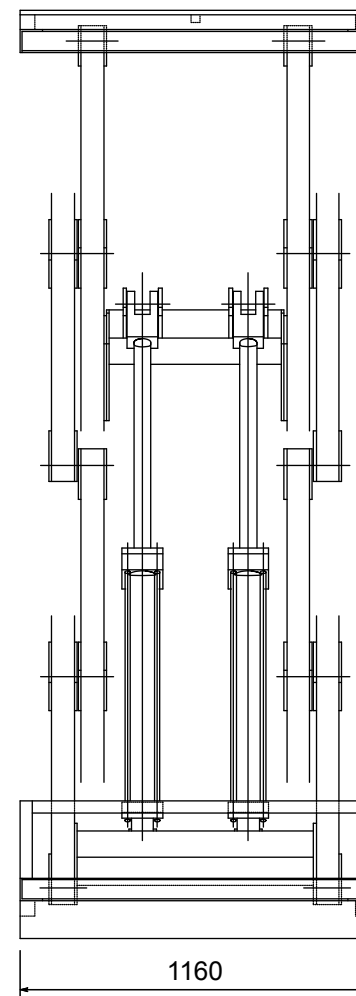

最低位置	455mm	昇降距離	2321mm
最高位置	2776mm	昇降速度	100mm/秒
許容荷重	400kg	電源	3相3線200V
自重	500kg		

〒110-0016
東京都台東区台東1丁目28番5号アキバイーストビル

TEL 03-5812-1611
FAX 03-5812-1616

scale 1/20=A4

品名 3×6油圧リフター

最低位置	595mm	昇降距離	2475mm
最高位置	3070mm	昇降速度	100mm/秒
許容荷重	1000kg	電源	3相3線200V
自重	800kg		

〒110-0016
東京都台東区台東1丁目28番5号アキバイーストビル

TEL 03-5812-1611
FAX 03-5812-1616

scale 1/25=A4

品名 4×8油圧リフター

最低位置	595mm	昇降距離	3055mm
最高位置	3650mm	昇降速度	100mm/秒
許容荷重	800kg	電源	3相3線200V
自重	900kg		

〒110-0016
東京都台東区台東1丁目28番5号アキバイストビル

TEL 03-5812-1611
FAX 03-5812-1616

scale 1/30=A4

品名 6×9油圧リフター(2段パンタ)

最低位置	757.5mm	昇降距離	4560mm
最高位置	5318mm	昇降速度	100mm/秒
許容荷重	800kg	電源	3相3線200V
自重	1450kg		

〒110-0016
東京都台東区台東1丁目28番5号アキバイストビル

TEL 03-5812-1611
FAX 03-5812-1616

scale 1/35=A4

品名 6×9油圧リフター(3段パンタ)

最低位置	606mm	昇降距離	3594mm
最高位置	4200mm	昇降速度	100mm/秒
許容荷重	800kg	電源	3相3線200V
自重	1450kg		

〒110-0016
東京都台東区台東1丁目28番5号アキバイーストビル

TEL 03-5812-1611
FAX 03-5812-1616

scale 1/30=A4

品名 6×12油圧リフター