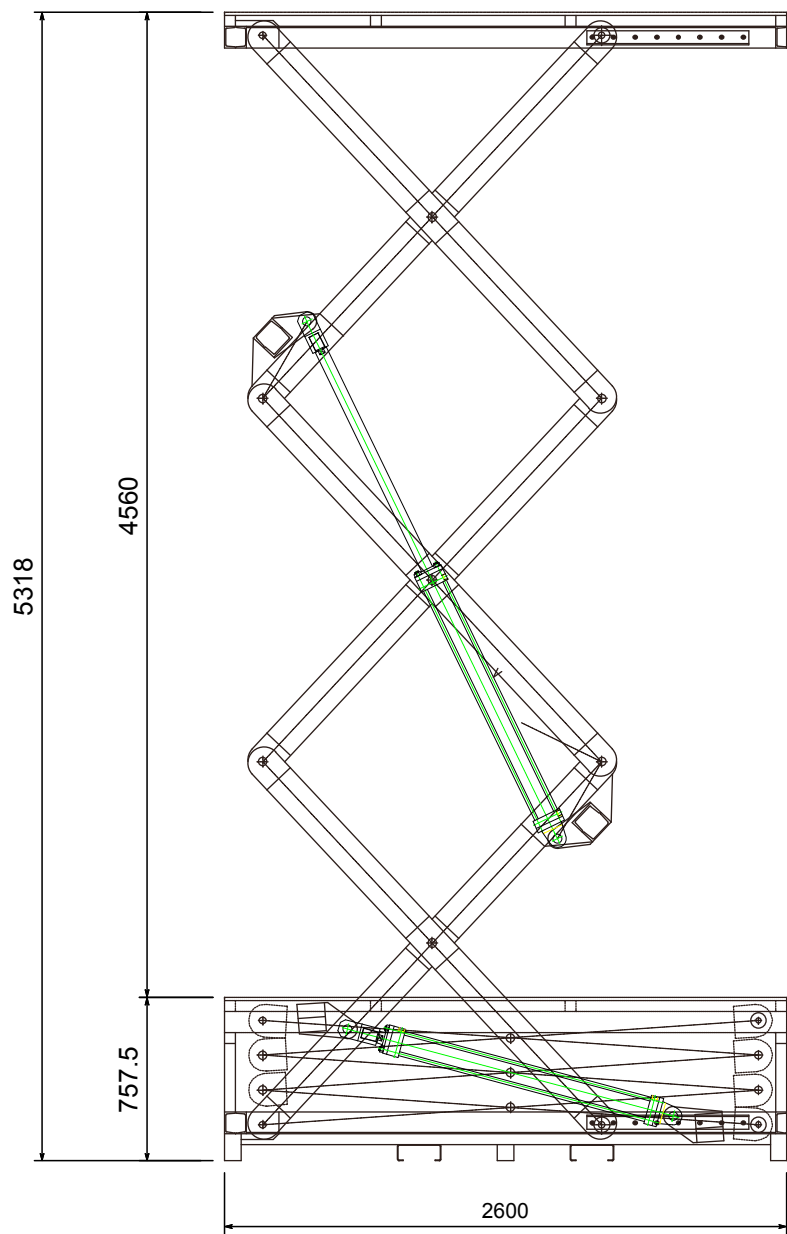

最低位置	455mm	昇降距離	2321mm
最高位置	2776mm	昇降速度	100mm/秒
許容荷重	400kg	電源	3相3線200V
自重	500kg		

〒110-0016
東京都台東区台東1丁目28番5号アキバイーストビル

TEL 03-5812-1611
FAX 03-5812-1616

scale 1/20=A4

品名 3×6油圧リフター

最低位置	595mm	昇降距離	2475mm
最高位置	3070mm	昇降速度	100mm/秒
許容荷重	1000kg	電源	3相3線200V
自重	800kg		

〒110-0016
東京都台東区台東1丁目28番5号アキバイーストビル

TEL 03-5812-1611
FAX 03-5812-1616

scale 1/25=A4

品名 4×8油圧リフター

最低位置	595mm	昇降距離	3055mm
最高位置	3650mm	昇降速度	100mm/秒
許容荷重	800kg	電源	3相3線200V
自重	900kg		

〒110-0016
東京都台東区台東1丁目28番5号アキバイストビル

TEL 03-5812-1611
FAX 03-5812-1616

scale 1/30=A4

品名 6×9油圧リフター(2段パンタ)

最低位置	757.5mm	昇降距離	4560mm
最高位置	5318mm	昇降速度	100mm/秒
許容荷重	800kg	電源	3相3線200V
自重	1450kg		

〒110-0016
東京都台東区台東1丁目28番5号アキバイストビル

TEL 03-5812-1611
FAX 03-5812-1616

scale 1/35=A4

品名 6×9油圧リフター(3段パンタ)

最低位置	606mm	昇降距離	3594mm
最高位置	4200mm	昇降速度	100mm/秒
許容荷重	800kg	電源	3相3線200V
自重	1450kg		

〒110-0016
東京都台東区台東1丁目28番5号アキバイーストビル

TEL 03-5812-1611
FAX 03-5812-1616

scale 1/30=A4

品名 6×12油圧リフター