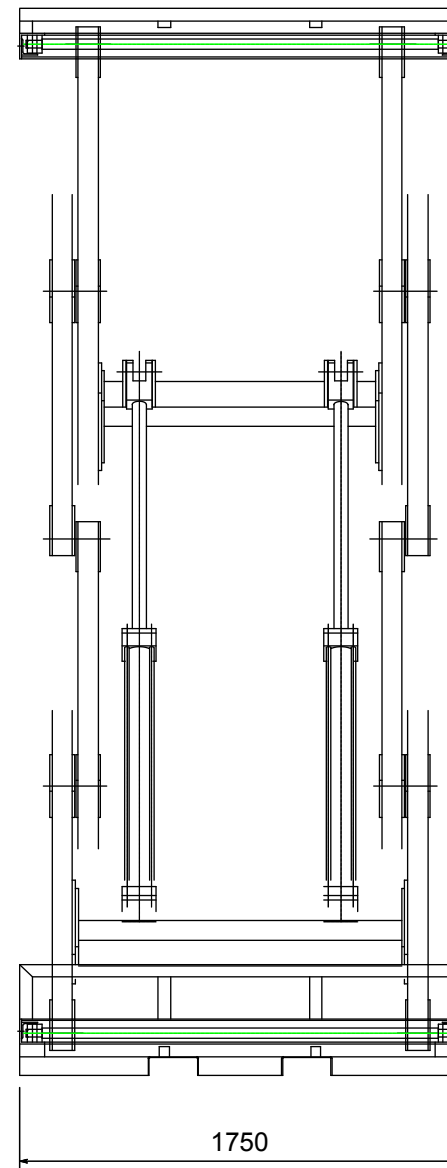

最低位置	455mm	昇降距離	2321mm
最高位置	2776mm	昇降速度	100mm/秒
許容荷重	400kg	電源	3相3線200V
自重	500kg		

〒110-0016
東京都台東区台東1丁目28番5号アキバイーストビル

TEL 03-5812-1611
FAX 03-5812-1616

scale 1/20=A4

品名 3×6油圧リフター

最低位置	595mm	昇降距離	2475mm
最高位置	3070mm	昇降速度	100mm/秒
許容荷重	1000kg	電源	3相3線200V
自重	800kg		

〒110-0016
東京都台東区台東1丁目28番5号アキバイーストビル

TEL 03-5812-1611
FAX 03-5812-1616

scale 1/25=A4

品名 4×8油圧リフター

最低位置	595mm	昇降距離	3055mm
最高位置	3650mm	昇降速度	100mm/秒
許容荷重	800kg	電源	3相3線200V
自重	900kg		

〒110-0016
東京都台東区台東1丁目28番5号アキバイストビル

TEL 03-5812-1611
FAX 03-5812-1616

scale 1/30=A4

品名 6×9油圧リフター(2段パンタ)

最低位置	757.5mm	昇降距離	4560mm
最高位置	5318mm	昇降速度	100mm/秒
許容荷重	800kg	電源	3相3線200V
自重	1450kg		

〒110-0016
東京都台東区台東1丁目28番5号アキバイストビル

TEL 03-5812-1611
FAX 03-5812-1616

scale 1/35=A4

品名 6×9油圧リフター(3段パンタ)

最低位置	606mm	昇降距離	3594mm
最高位置	4200mm	昇降速度	100mm/秒
許容荷重	800kg	電源	3相3線200V
自重	1450kg		

〒110-0016
東京都台東区台東1丁目28番5号アキバイーストビル

TEL 03-5812-1611
FAX 03-5812-1616

scale 1/30=A4

品名 6×12油圧リフター