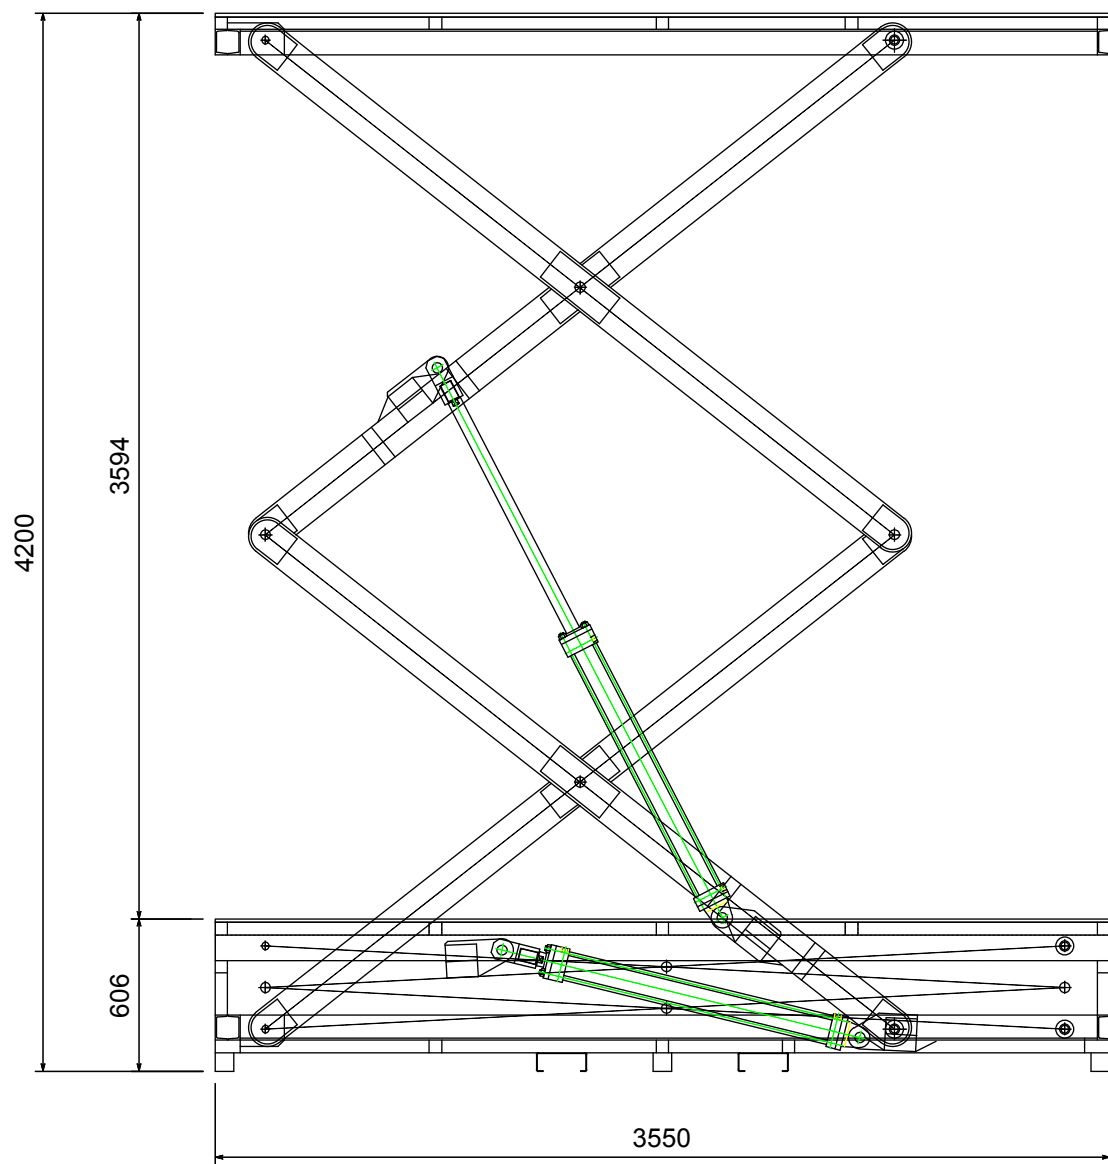

最低位置	455mm	昇降距離	2321mm
最高位置	2776mm	昇降速度	100mm/秒
許容荷重	400kg	電源	3相3線200V
自重	500kg		

〒110-0016
東京都台東区台東1丁目28番5号アキバイーストビル

TEL 03-5812-1611
FAX 03-5812-1616

scale 1/20=A4

品名 3×6油圧リフター

最低位置	595mm	昇降距離	2475mm
最高位置	3070mm	昇降速度	100mm/秒
許容荷重	1000kg	電源	3相3線200V
自重	800kg		

〒110-0016
東京都台東区台東1丁目28番5号アキバイーストビル

TEL 03-5812-1611
FAX 03-5812-1616

scale 1/25=A4

品名 4×8油圧リフター

最低位置	595mm	昇降距離	3055mm
最高位置	3650mm	昇降速度	100mm/秒
許容荷重	800kg	電源	3相3線200V
自重	900kg		

〒110-0016
東京都台東区台東1丁目28番5号アキバイストビル

TEL 03-5812-1611
FAX 03-5812-1616

scale 1/30=A4

品名 6×9油圧リフター(2段パンタ)

最低位置	757.5mm	昇降距離	4560mm
最高位置	5318mm	昇降速度	100mm/秒
許容荷重	800kg	電源	3相3線200V
自重	1450kg		

〒110-0016
東京都台東区台東1丁目28番5号アキバイストビル

TEL 03-5812-1611
FAX 03-5812-1616

scale 1/35=A4

品名 6×9油圧リフター(3段パンタ)

最低位置	606mm	昇降距離	3594mm
最高位置	4200mm	昇降速度	100mm/秒
許容荷重	800kg	電源	3相3線200V
自重	1450kg		

〒110-0016
東京都台東区台東1丁目28番5号アキバイーストビル

TEL 03-5812-1611
FAX 03-5812-1616

scale 1/30=A4

品名 6×12油圧リフター