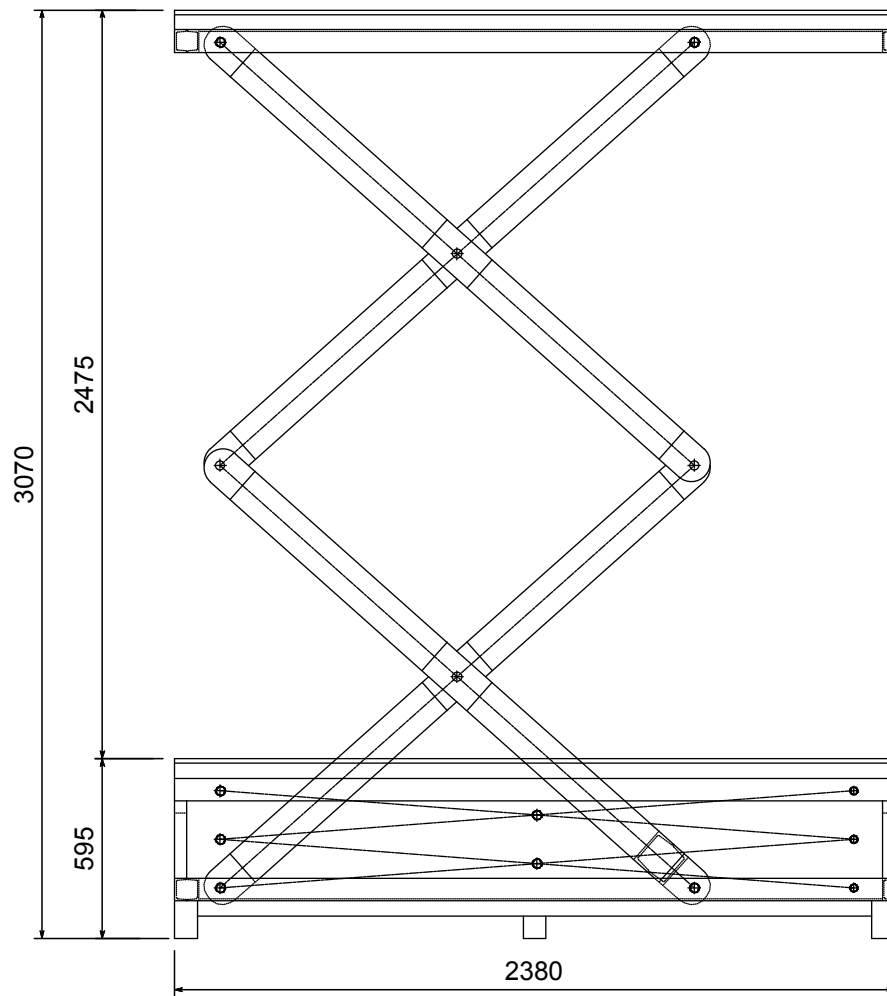

最低位置	455mm	昇降距離	2321mm
最高位置	2776mm	昇降速度	100mm/秒
許容荷重	400kg	電源	3相3線200V
自重	500kg		

〒110-0016
東京都台東区台東1丁目28番5号アキバイーストビル

TEL 03-5812-1611
FAX 03-5812-1616

scale 1/20=A4

品名 3×6油圧リフター

最低位置	595mm	昇降距離	2475mm
最高位置	3070mm	昇降速度	100mm/秒
許容荷重	1000kg	電源	3相3線200V
自重	800kg		

〒110-0016
東京都台東区台東1丁目28番5号アキバイーストビル

TEL 03-5812-1611
FAX 03-5812-1616

scale 1/25=A4

品名 4×8油圧リフター

最低位置	595mm	昇降距離	3055mm
最高位置	3650mm	昇降速度	100mm/秒
許容荷重	800kg	電源	3相3線200V
自重	900kg		

〒110-0016
東京都台東区台東1丁目28番5号アキバイストビル

TEL 03-5812-1611
FAX 03-5812-1616

scale 1/30=A4

品名 6×9油圧リフター(2段パンタ)

最低位置	757.5mm	昇降距離	4560mm
最高位置	5318mm	昇降速度	100mm/秒
許容荷重	800kg	電源	3相3線200V
自重	1450kg		

〒110-0016
東京都台東区台東1丁目28番5号アキバイストビル

TEL 03-5812-1611
FAX 03-5812-1616

scale 1/35=A4

品名 6×9油圧リフター(3段パンタ)

最低位置	606mm	昇降距離	3594mm
最高位置	4200mm	昇降速度	100mm/秒
許容荷重	800kg	電源	3相3線200V
自重	1450kg		

〒110-0016
東京都台東区台東1丁目28番5号アキバイーストビル

TEL 03-5812-1611
FAX 03-5812-1616

scale 1/30=A4

品名 6×12油圧リフター