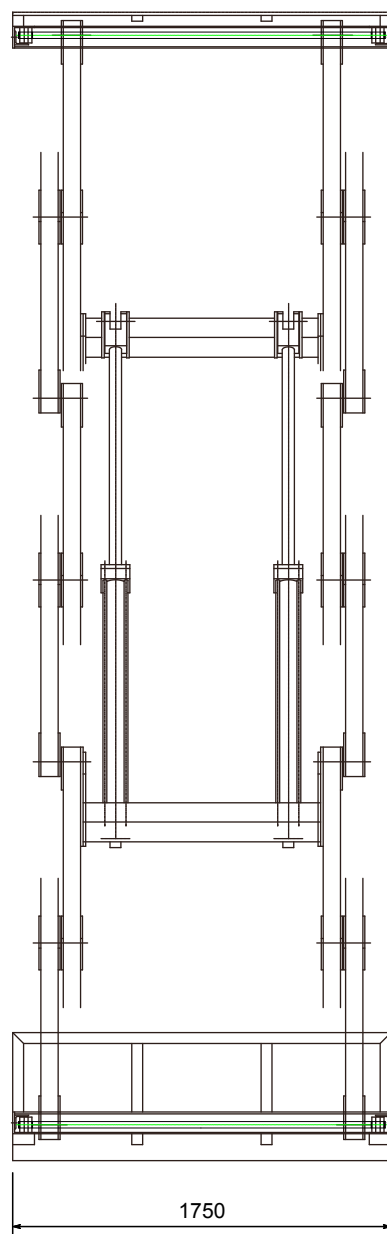

最低位置	455mm	昇降距離	2321mm
最高位置	2776mm	昇降速度	100mm/秒
許容荷重	400kg	電源	3相3線200V
自重	500kg		

〒110-0016
東京都台東区台東1丁目28番5号アキバイーストビル

TEL 03-5812-1611
FAX 03-5812-1616

scale 1/20=A4

品名 3×6油圧リフター

最低位置	595mm	昇降距離	2475mm
最高位置	3070mm	昇降速度	100mm/秒
許容荷重	1000kg	電源	3相3線200V
自重	800kg		

〒110-0016
東京都台東区台東1丁目28番5号アキバイーストビル

TEL 03-5812-1611
FAX 03-5812-1616

scale 1/25=A4

品名 4×8油圧リフター

最低位置	595mm	昇降距離	3055mm
最高位置	3650mm	昇降速度	100mm/秒
許容荷重	800kg	電源	3相3線200V
自重	900kg		

〒110-0016
東京都台東区台東1丁目28番5号アキバイストビル

TEL 03-5812-1611
FAX 03-5812-1616

scale 1/30=A4

品名 6×9油圧リフター(2段パンタ)

最低位置	757.5mm	昇降距離	4560mm
最高位置	5318mm	昇降速度	100mm/秒
許容荷重	800kg	電源	3相3線200V
自重	1450kg		

〒110-0016
東京都台東区台東1丁目28番5号アキバイストビル

TEL 03-5812-1611
FAX 03-5812-1616

scale 1/35=A4

品名 6×9油圧リフター(3段パンタ)

最低位置	606mm	昇降距離	3594mm
最高位置	4200mm	昇降速度	100mm/秒
許容荷重	800kg	電源	3相3線200V
自重	1450kg		

〒110-0016
東京都台東区台東1丁目28番5号アキバイーストビル

TEL 03-5812-1611
FAX 03-5812-1616

scale 1/30=A4

品名 6×12油圧リフター