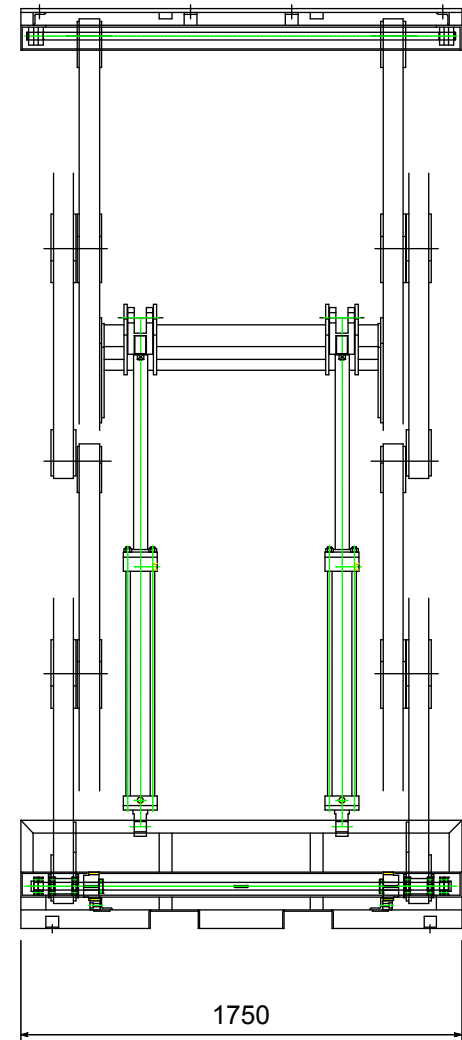

最低位置	455mm	昇降距離	2321mm
最高位置	2776mm	昇降速度	100mm/秒
許容荷重	400kg	電源	3相3線200V
自重	500kg		

〒110-0016
東京都台東区台東1丁目28番5号アキバイーストビル

TEL 03-5812-1611
FAX 03-5812-1616

scale 1/20=A4

品名 3×6油圧リフター

最低位置	595mm	昇降距離	2475mm
最高位置	3070mm	昇降速度	100mm/秒
許容荷重	1000kg	電源	3相3線200V
自重	800kg		

〒110-0016
東京都台東区台東1丁目28番5号アキバイーストビル

TEL 03-5812-1611
FAX 03-5812-1616

scale 1/25=A4

品名 4×8油圧リフター

最低位置	595mm	昇降距離	3055mm
最高位置	3650mm	昇降速度	100mm/秒
許容荷重	800kg	電源	3相3線200V
自重	900kg		

〒110-0016
東京都台東区台東1丁目28番5号アキバイストビル

TEL 03-5812-1611
FAX 03-5812-1616

scale 1/30=A4

品名 6×9油圧リフター(2段パンタ)

最低位置	757.5mm	昇降距離	4560mm
最高位置	5318mm	昇降速度	100mm/秒
許容荷重	800kg	電源	3相3線200V
自重	1450kg		

〒110-0016
東京都台東区台東1丁目28番5号アキバイストビル

TEL 03-5812-1611
FAX 03-5812-1616

scale 1/35=A4

品名 6×9油圧リフター(3段パンタ)

最低位置	606mm	昇降距離	3594mm
最高位置	4200mm	昇降速度	100mm/秒
許容荷重	800kg	電源	3相3線200V
自重	1450kg		

〒110-0016
東京都台東区台東1丁目28番5号アキバイーストビル

TEL 03-5812-1611
FAX 03-5812-1616

scale 1/30=A4

品名 6×12油圧リフター